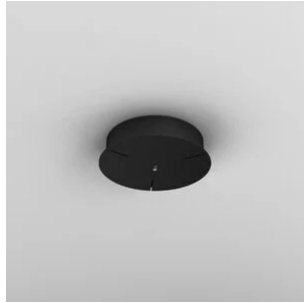

Codice varianti colore

40195/NE